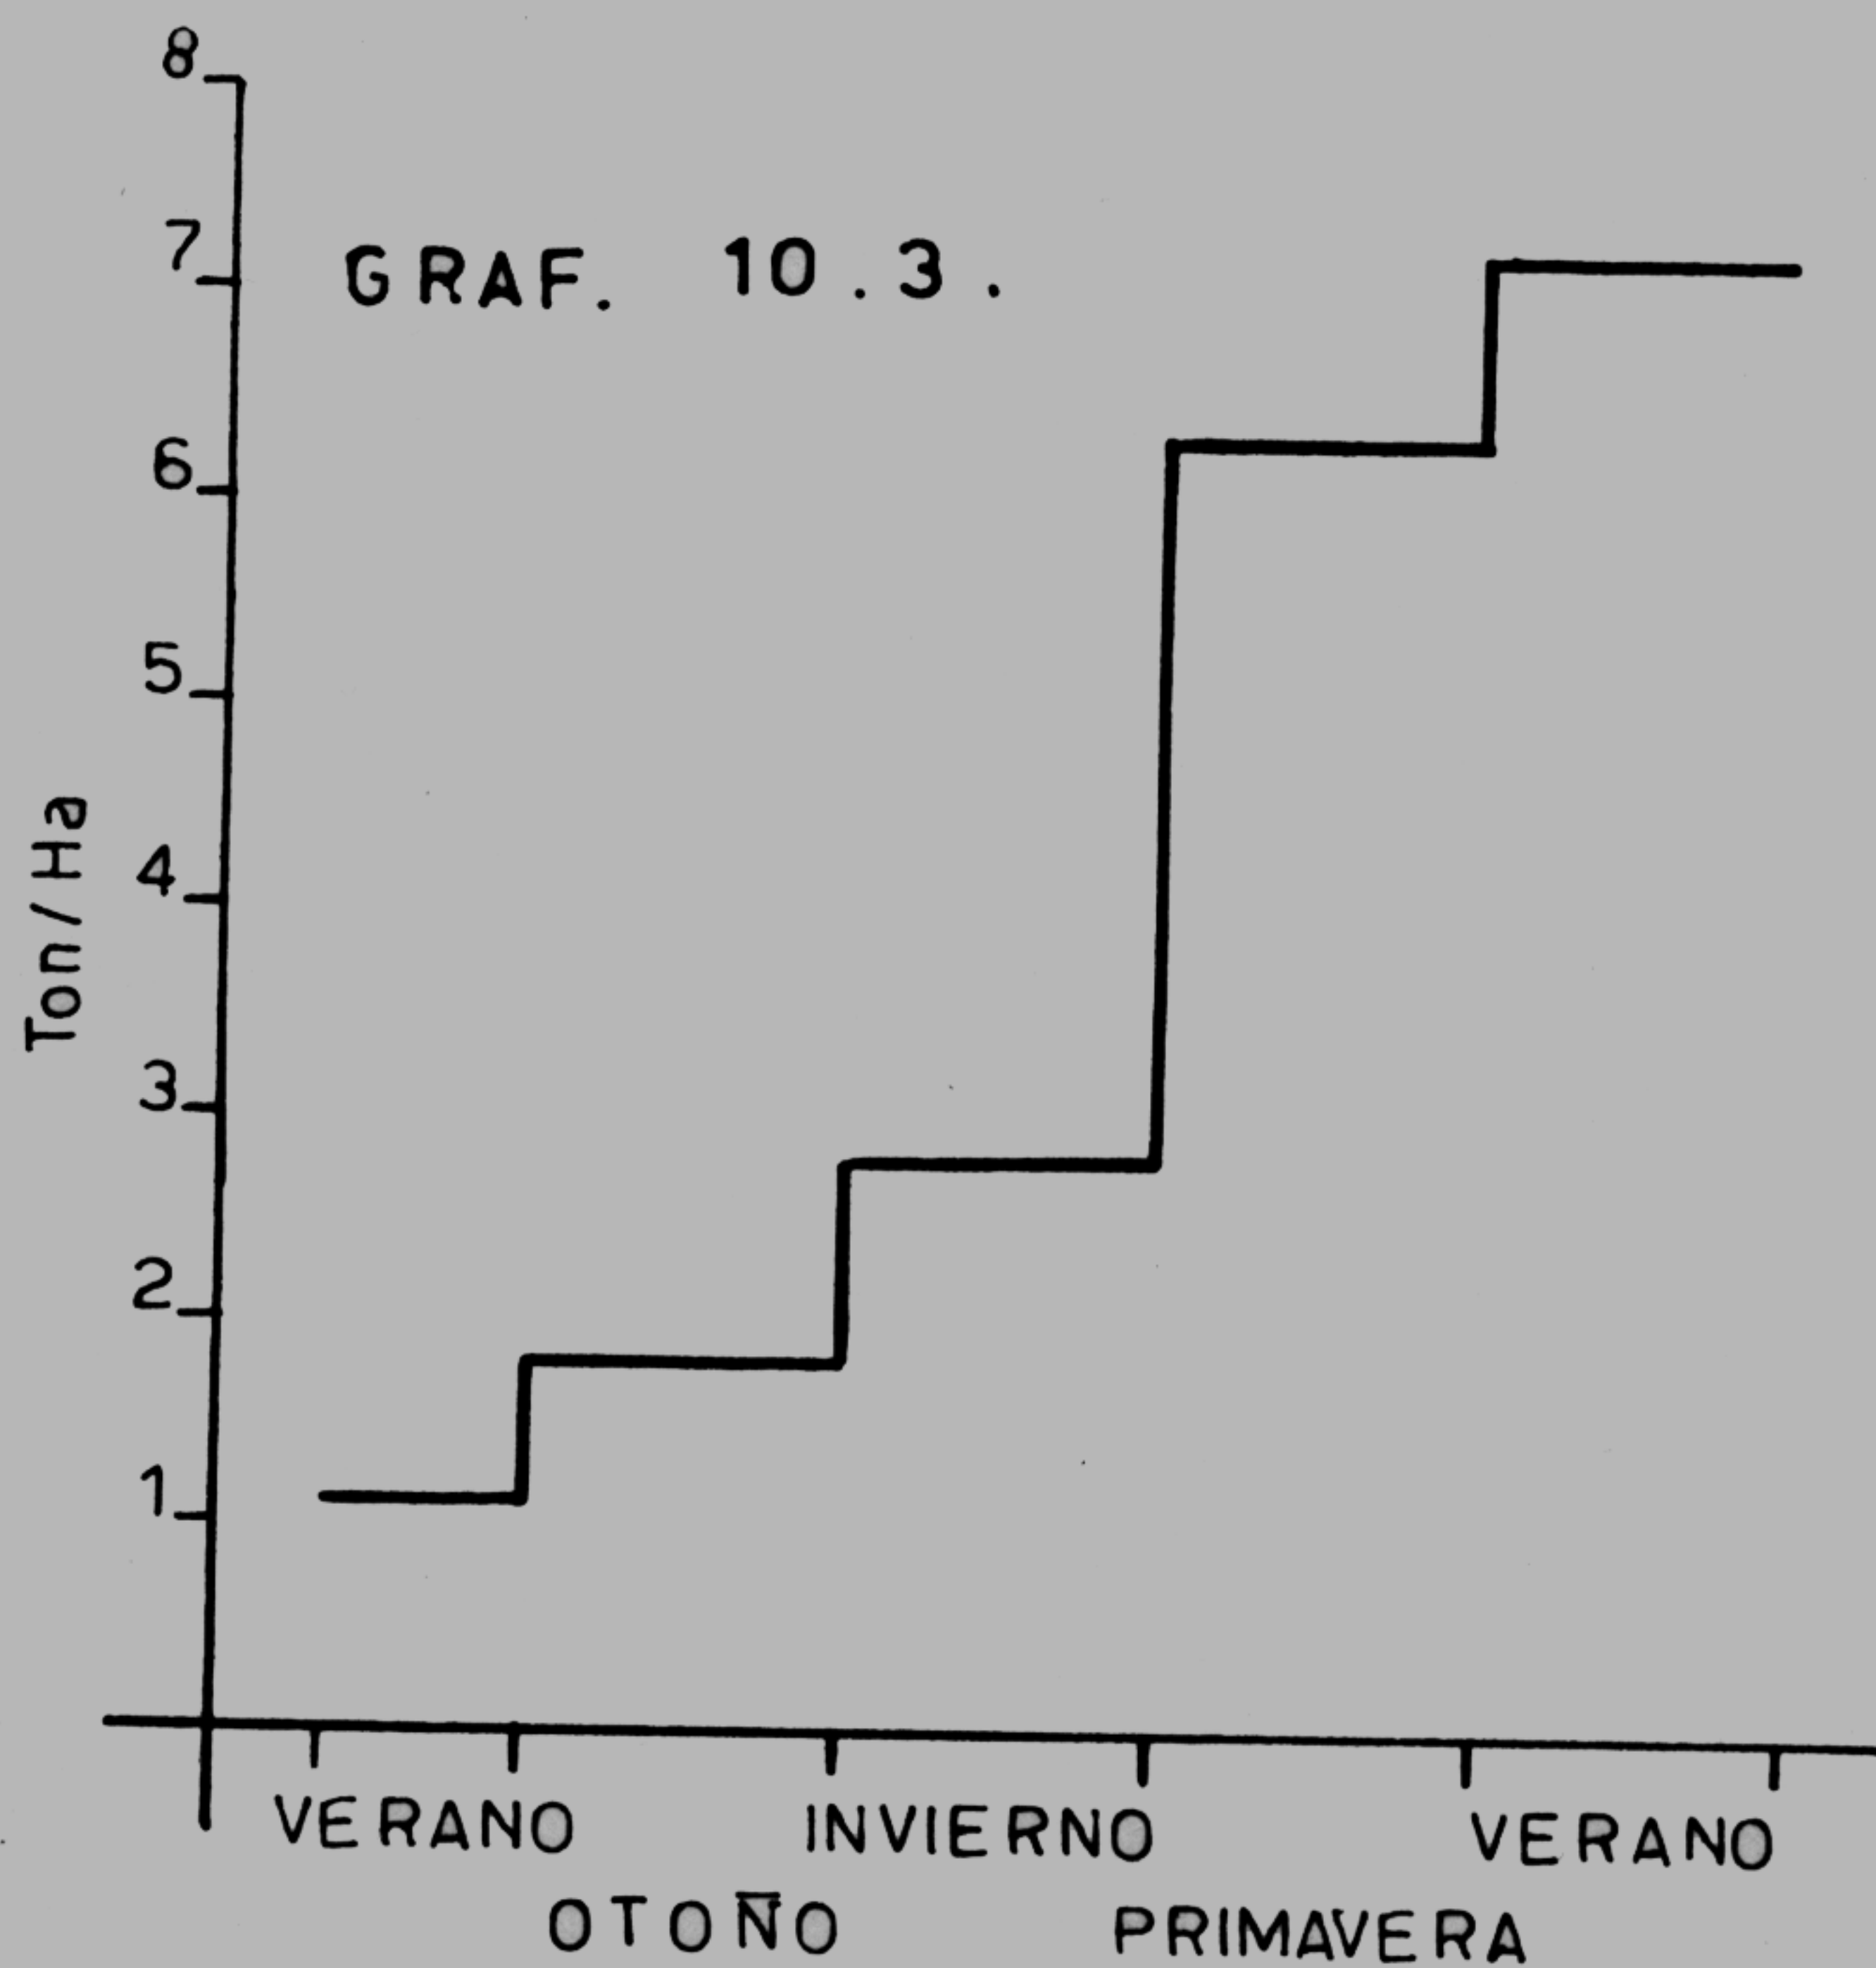

TRATAMIENTO 10

MEDICAGO SATIVA VAR. DUPUITS 75 %

AGROPYRON INTERMEDIUM 25 %

GRAF. 10.1.

GRAF. 10.2.

GRAF. 10.3.

REFERENCIAS:

- GRAF. 10.1. RENDIMIENTO Ton/Ha EN MATERIA VERDE POR CORTE
 GRAF. 10.2. RENDIMIENTO Ton/Ha EN MATERIA SECA POR CORTE
 GRAF. 10.3. RENDIMIENTO Ton/Ha EN MATERIA SECA POR ESTACIONES

- LEGUMINOSA
- GRAMINEA
- HIERBAS EXTRAÑAS
- MATERIA SECA Ton./Ha. POR CORTES
- MATERIA SECA Ton./Ha. POR ESTACIONES