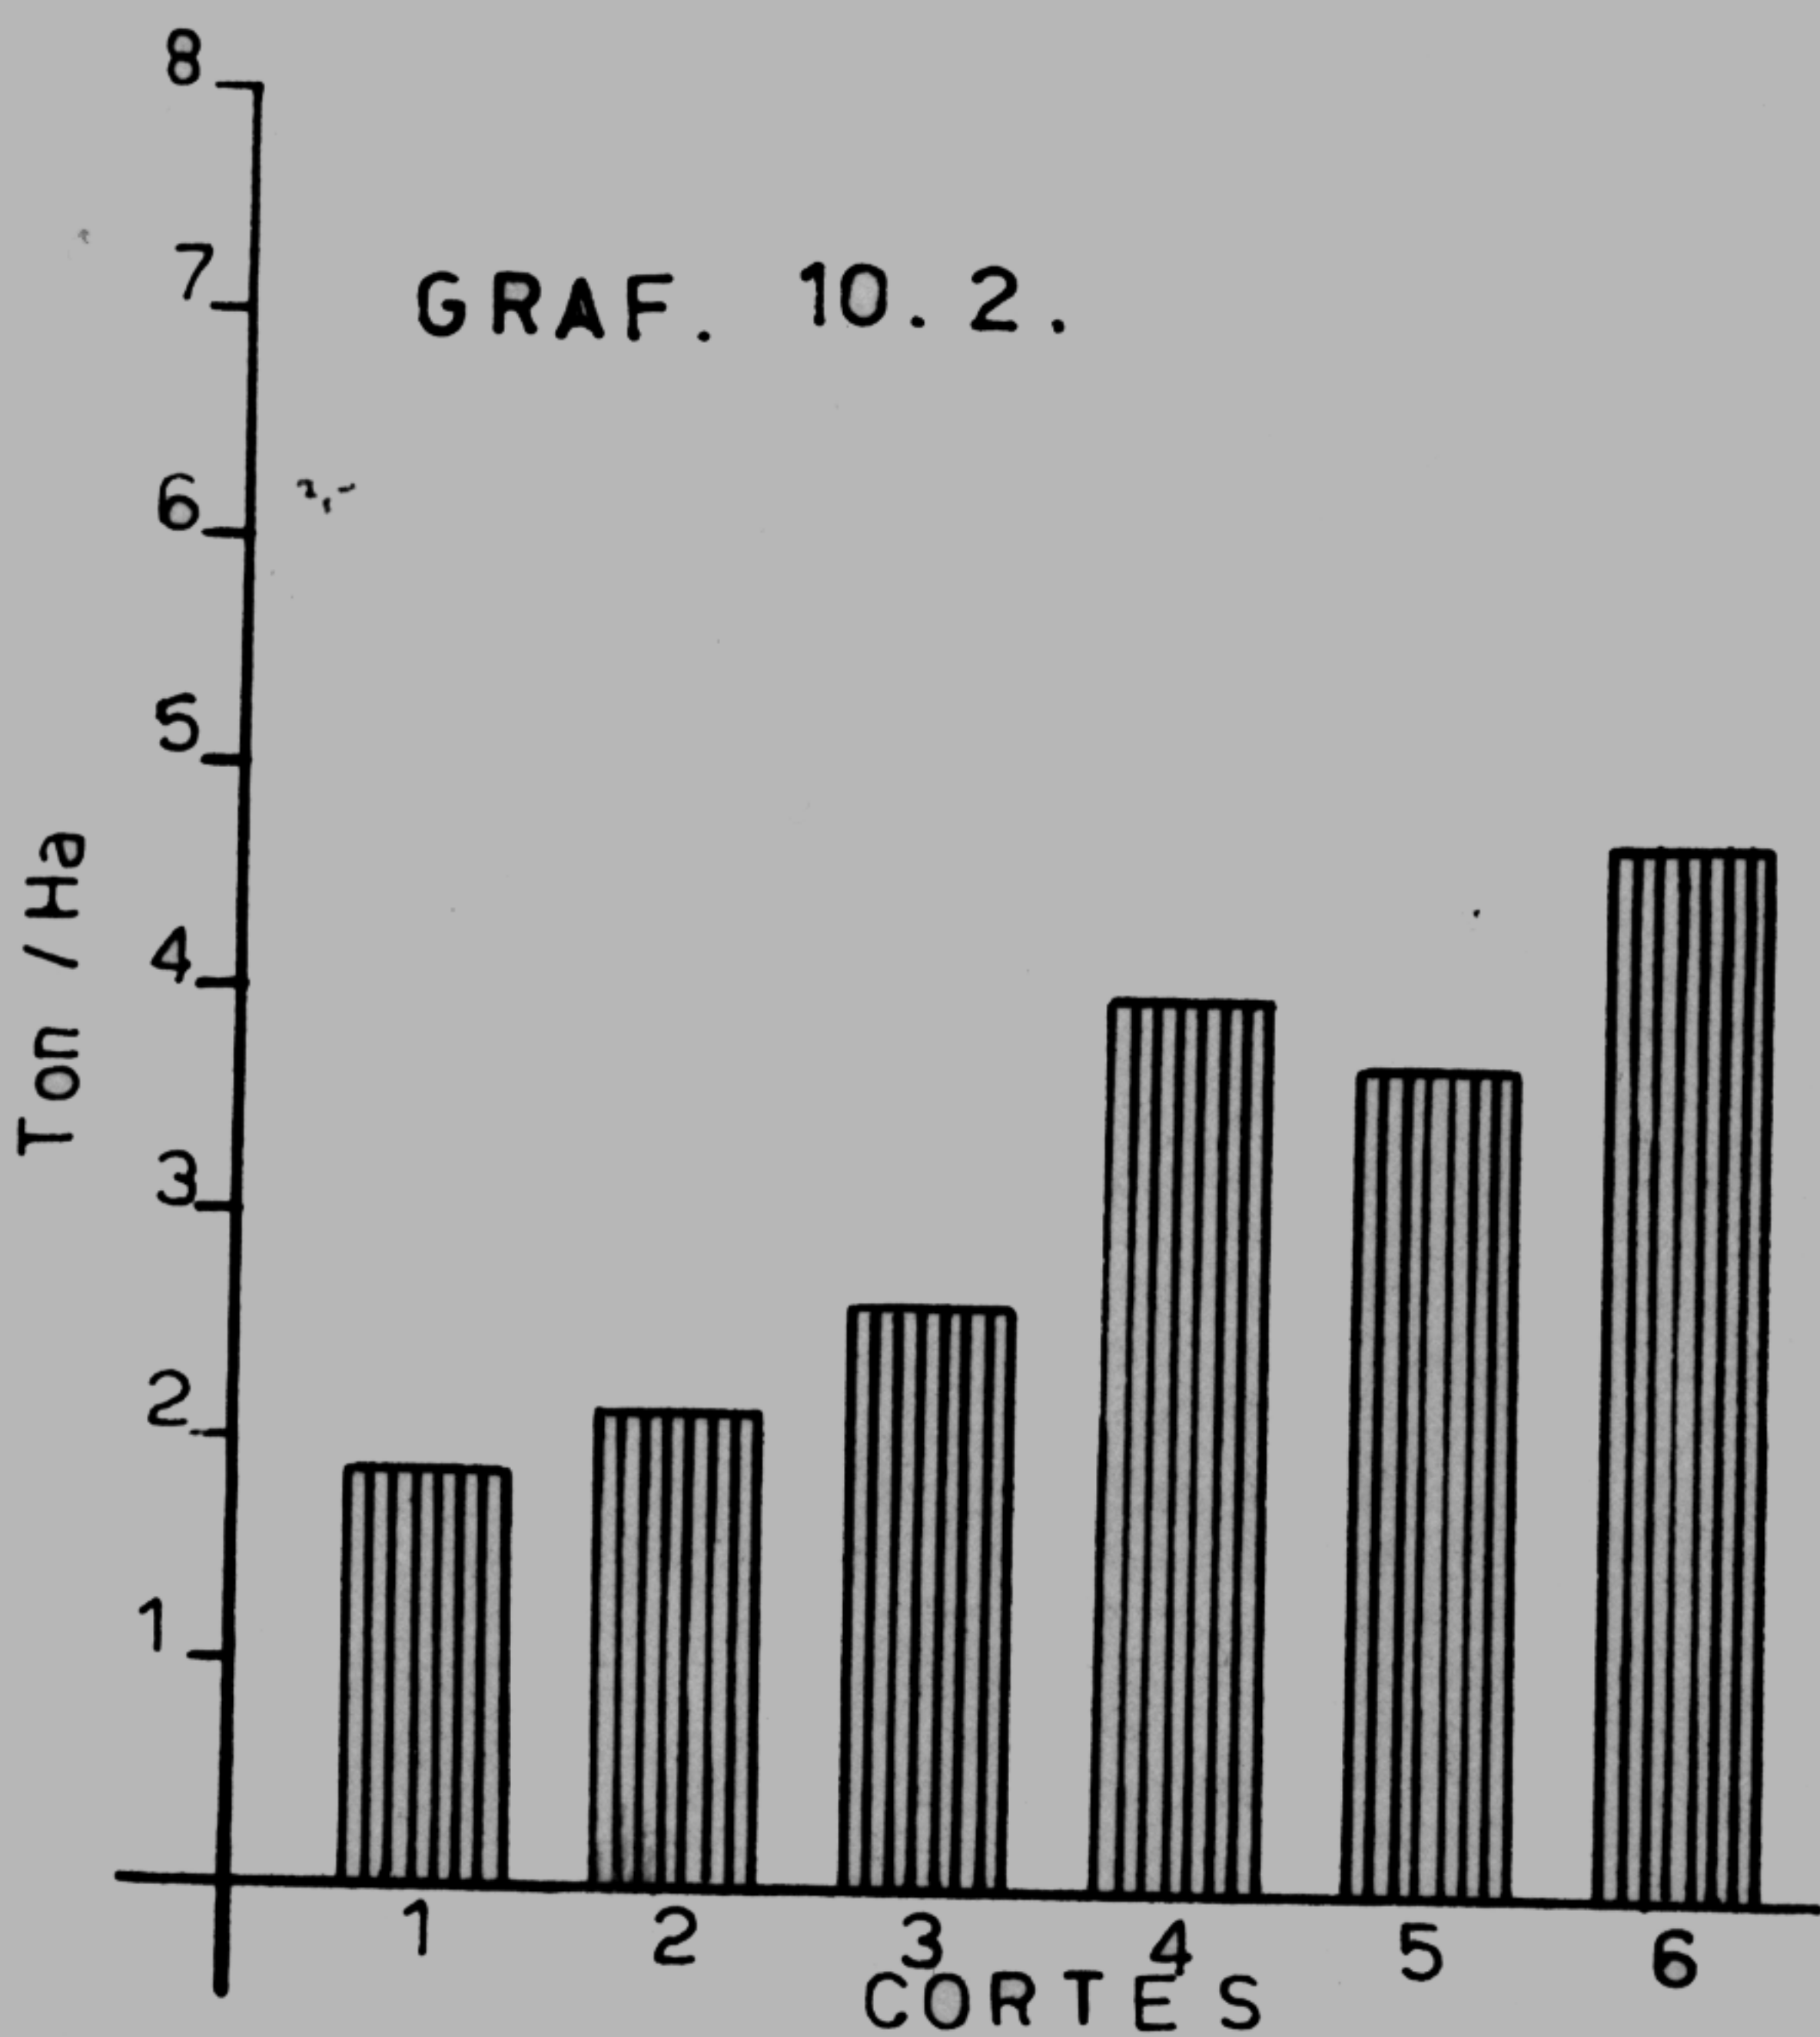

TRATAMIENTO 10

MEDICAGO SATIVA VAR. DUPUITS 75 %

AGROPYRON INTERMEDIUM 25 %

GRAF. 10.1.

GRAF. 10.2.

GRAF. 10.3.

REFERENCIAS:

- GRAF. 10.1. RENDIMIENTO Ton/Ha EN MATERIA VERDE POR CORTE
 GRAF. 10.2. RENDIMIENTO Ton/Ha EN MATERIA SECA POR CORTE
 GRAF. 10.3. RENDIMIENTO Ton/Ha EN MATERIA SECA POR ESTACIONES

- LEGUMINOSA
- GRAMINEA
- HIERBAS EXTRAÑAS
- MATERIA SECA Ton./Ha. POR CORTES
- MATERIA SECA Ton./Ha. POR ESTACIONES