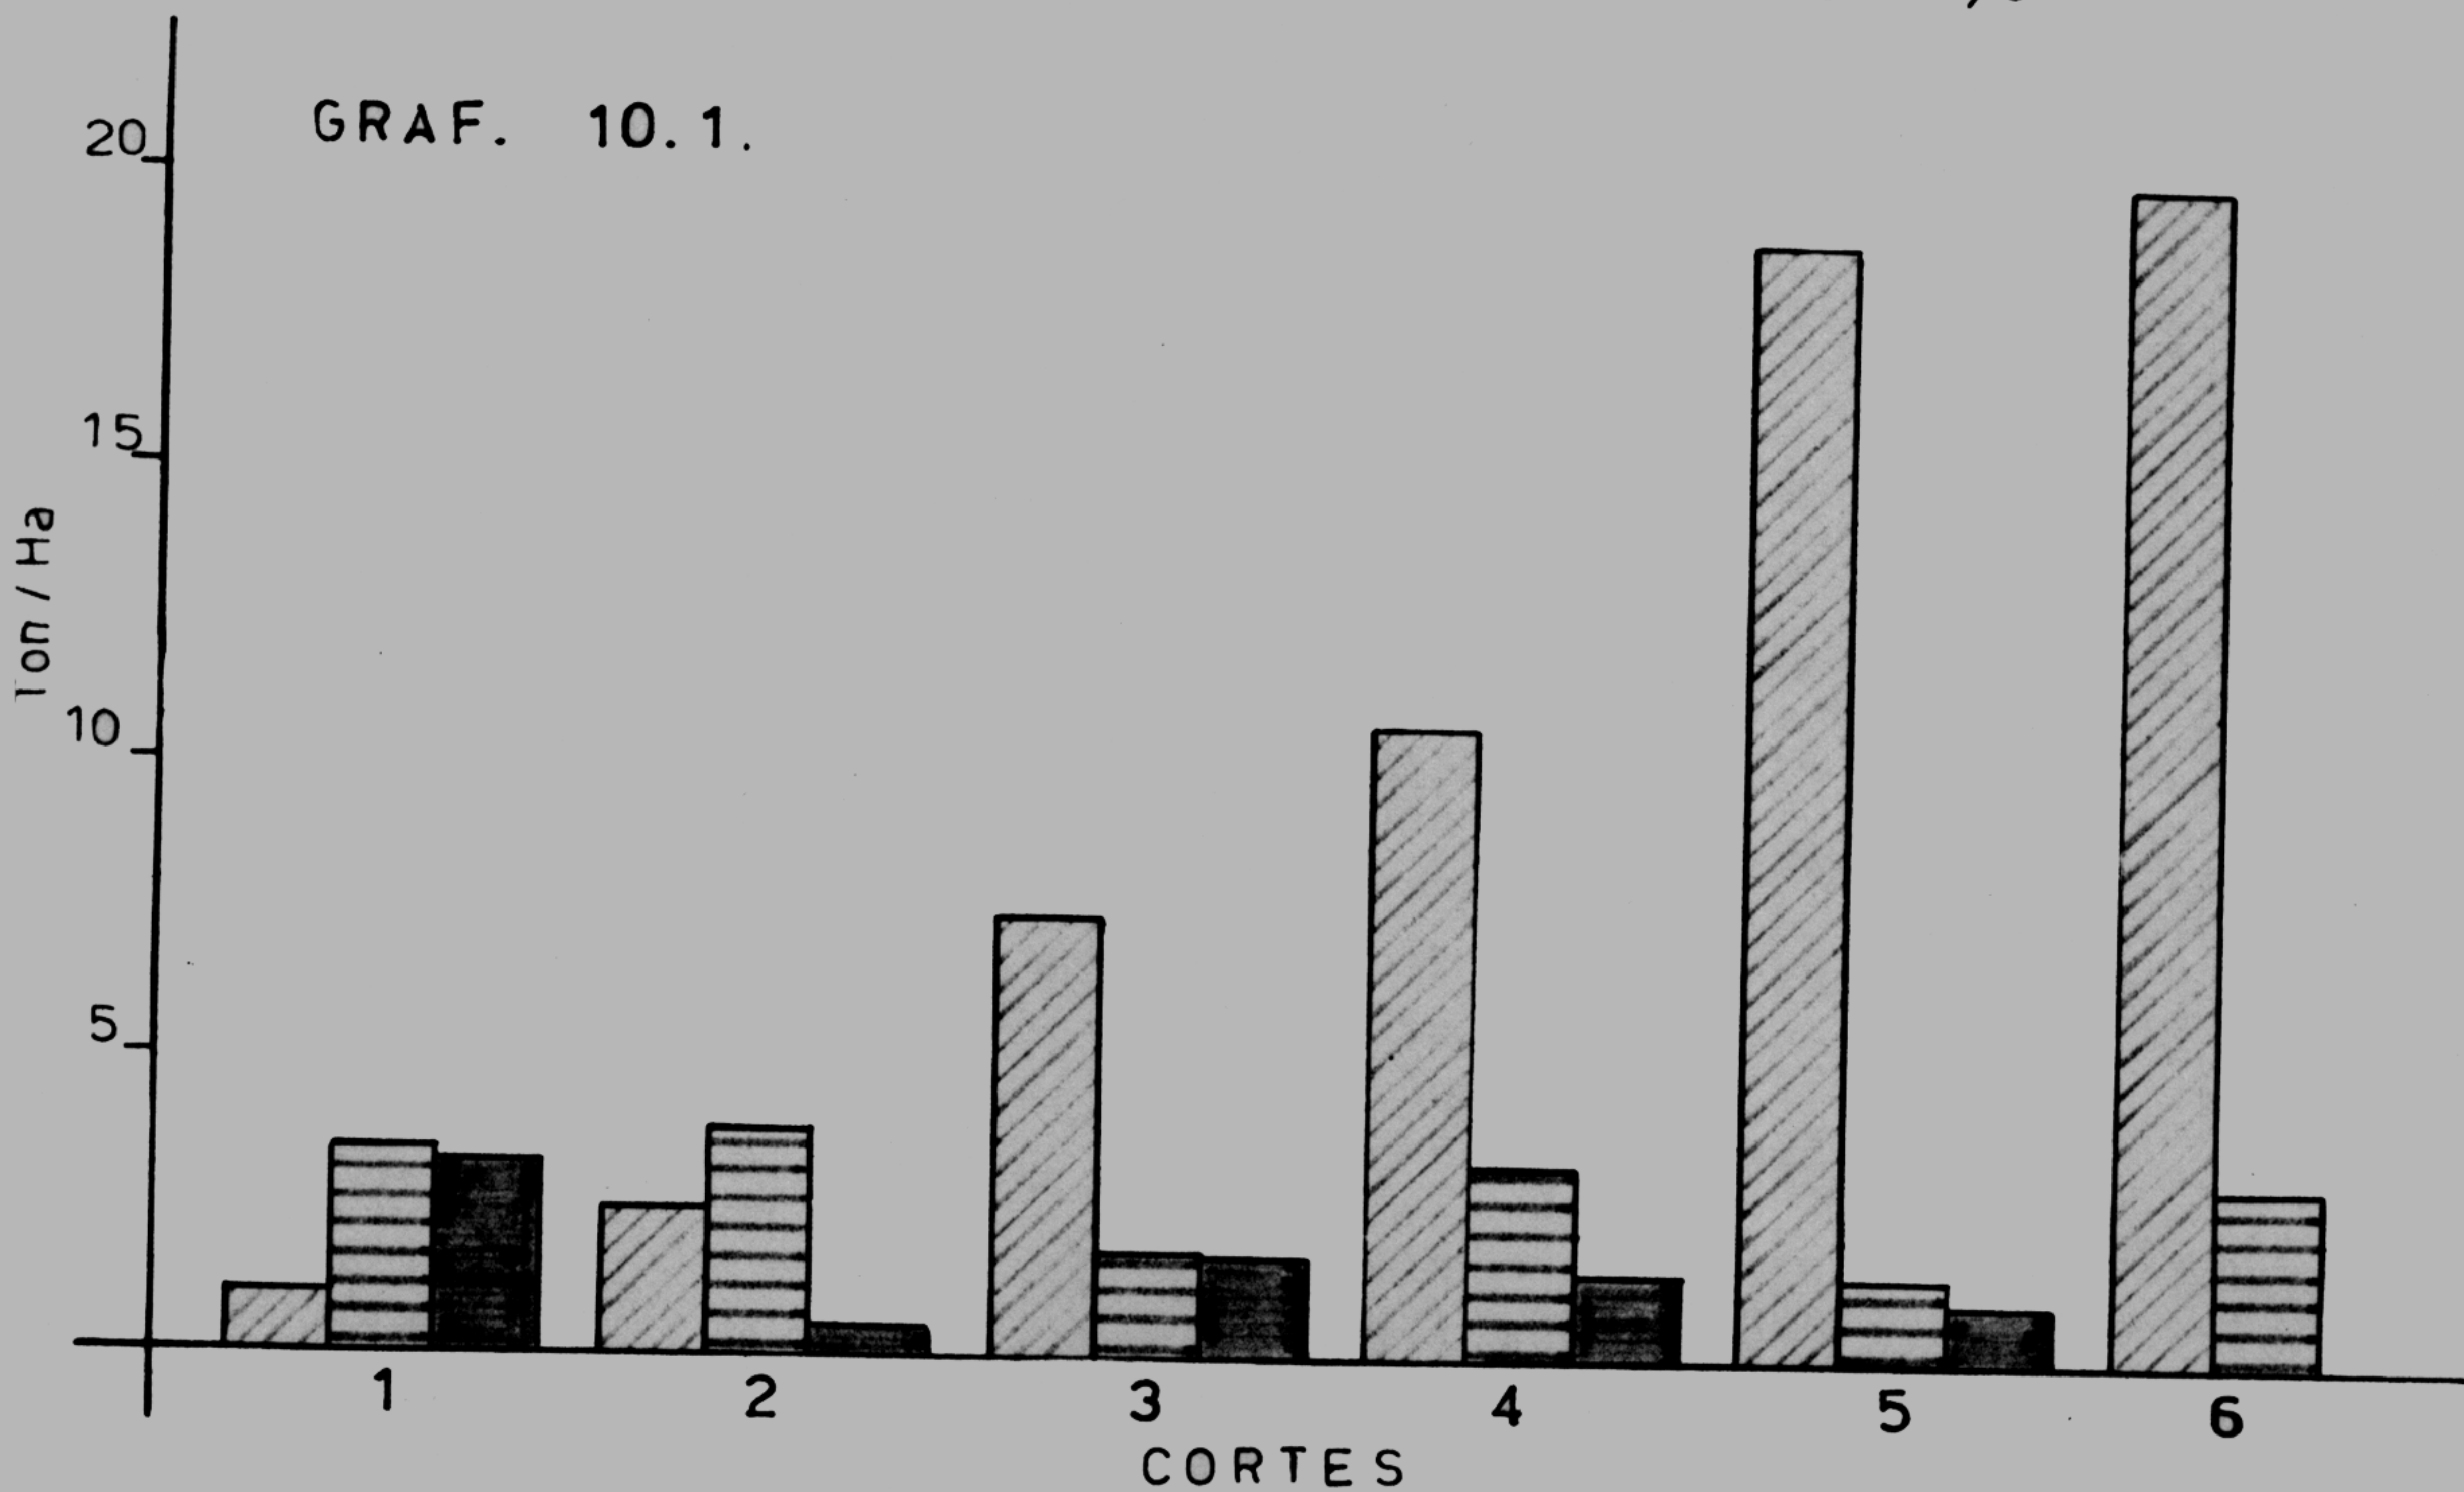

TRATAMIENTO 10

MEDICAGO SATIVA VAR. DUPUITS 75 %

AGROPYRON INTERMEDIUM 25 %

GRAF. 10.1.

GRAF. 10.2.

GRAF. 10.3.

REFERENCIAS:

- GRAF. 10.1. RENDIMIENTO Ton/Ha EN MATERIA VERDE POR CORTE
 GRAF. 10.2. RENDIMIENTO Ton/Ha EN MATERIA SECA POR CORTE
 GRAF. 10.3. RENDIMIENTO Ton/Ha EN MATERIA SECA POR ESTACIONES

- LEGUMINOSA
- GRAMINEA
- HIERBAS EXTRAÑAS
- MATERIA SECA Ton./Ha. POR CORTES
- MATERIA SECA Ton./Ha. POR ESTACIONES